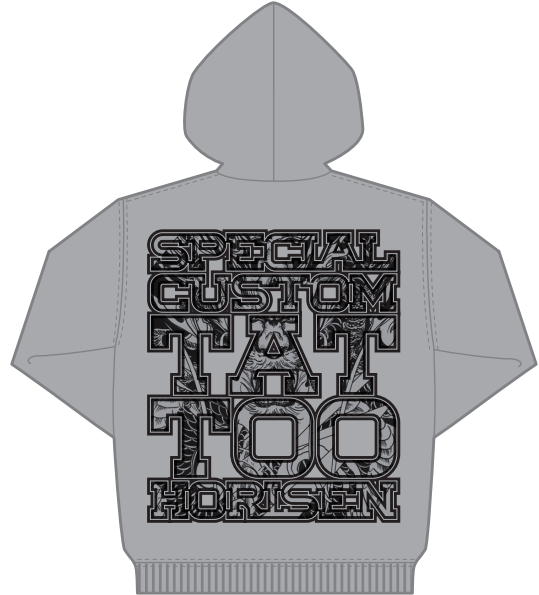

HORISEN

T-SHIRTS

FRONT

BACK

ミックスグレー

COLOR

レッド

ミントグリーン

ホワイ

SIZE

								S	M	L	XL	XXL	XXXL		
Length 着丈 (cm)								65	69	73	77	81	84		
Chest 身幅 (cm)								49	52	55	58	63	68		
Sleeve 袖丈 (cm)								19	20	22	24	25	26		

PRICE : 3,500 YEN

HORISEN

ZIP PARKA

FRONT

BACK

グレー

COLOR

レッド

パープル

オリーブ

SIZE

	150cm	S	M	L	XL	XXL								
Length 着丈 (cm)	56	64	67	70	73	80								
Chest 身幅 (cm)	47	49	52	55	59	68								
Sleeve 袖丈 (cm)	53	56	58	60	61	63								

PRICE : 8,500 YEN