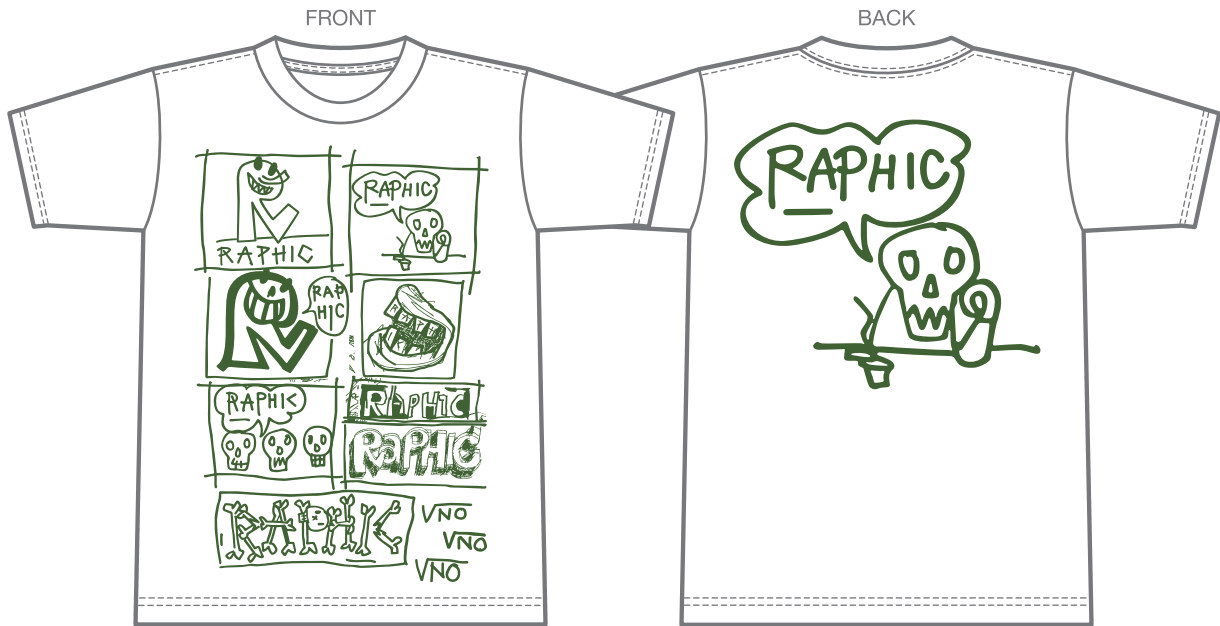

RAPHIC

T-SHIRTS

ホワイト